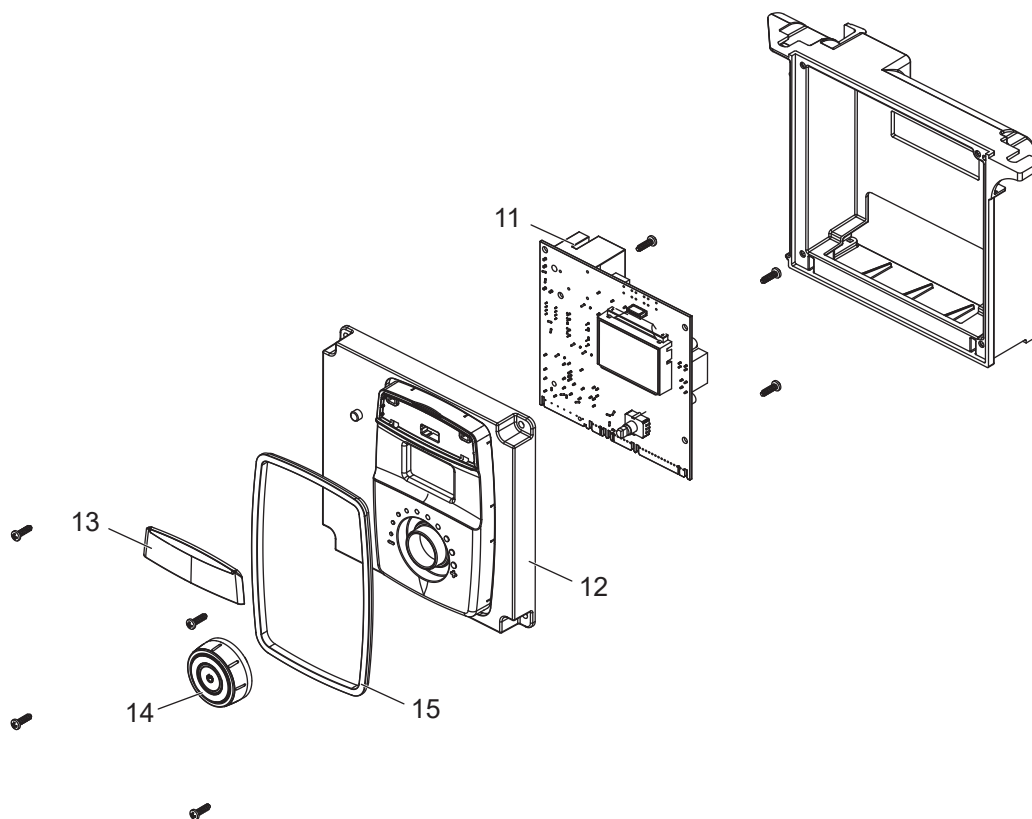

# TTulpe C-MEISTER 11 ECO

code 30001674 L.P.G. (P37)

Catalogo ricambi

Spare parts list

Liste des pieces detachees

Tavola 1 • Drawing 1 • Schéme 1

IT	EN	FR	P.N.
1 Frontale lamiera	Front plate	Plaque avant	20006815
2 Ventilatore	Fan	Ventilateur	20009114
3 Flangia	Kit Flange	Kit fumee flange	20009118
4 Scambiatore	Heat exchanger	Echangeur	20009120
5 Valvola gas	Gas valve	Robinet de gaz	20006045
6 Flussimetro	Flowmeter	Debitmetre	20006046
7 Sonda NTC	NTC sensor	Sonde NTC	20006048
8 Termostato limite	Limit thermostat	Thermostt limite	20006041
9 Gommino	Grommet	Caoutchouc	20007242
10 Limitatore di portata	Flow limiter	Limiteur du debit	20009122

Tavola 2 • Drawing 2 • Schéme 2

IT	EN	FR	P.N.	
11	Scheda elettronica manopola	PCB with knob	PCB avec bouton	20009125
12	Frontale	Front	Avant	20006057
13	Coperchio	Cover	Couverture	20009757
14	Manopola	Knob	Bouton	20011671
15	Guarnizione cruscotto	Dashboard gasket	Joint de bord	20006054

Tavola 3 • Drawing 3 • Schéme 3

IT	EN	FR	P.N.
16	Elettrodo	Electrode	20009127
17	Bruciatore	Bruleur	20009128
18	Collettore G.P.L.	Collecteur L.P.G.	20009131
19	Kit guarnizioni e mollette	Kit joint e clip	20009134