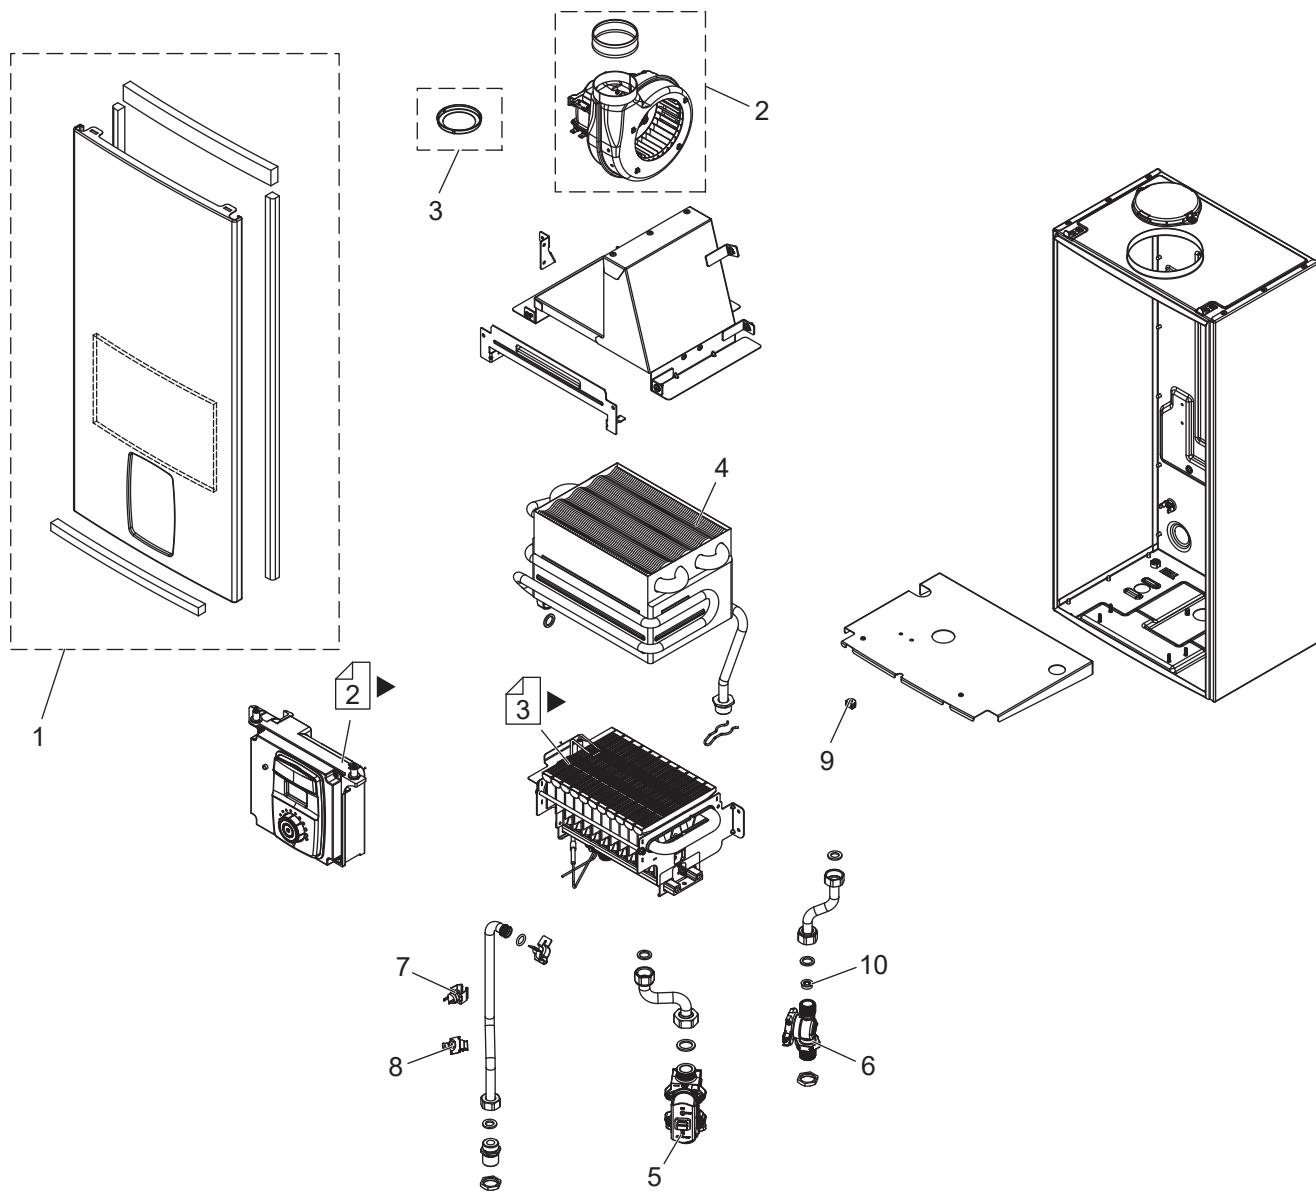

# TTulpe C-MEISTER 11 ECO

code 30001674 L.P.G. (P37)

Catalogo ricambi

Spare parts list

Liste des pieces detachees

Tavola 1 • Drawing 1 • Schéme 1

IT	EN	FR	P.N.
1 Frontale lamiera	Front plate	Plaque avant	20006815
2 Ventilatore	Fan	Ventilateur	20009114
3 Flangia	Kit Flange	Kit fumee flange	20009118
4 Scambiatore	Heat exchanger	Echangeur	20009120
5 Valvola gas	Gas valve	Robinet de gaz	20006045
6 Flussimetro	Flowmeter	Debitmetre	20006046
7 Sonda NTC	NTC sensor	Sonde NTC	20006048
8 Termostato limite	Limit thermostat	Thermostt limite	20006041
9 Gommino	Grommet	Caoutchouc	20007242
10 Limitatore di portata	Flow limiter	Limiteur du debit	20009122

Tavola 2 • Drawing 2 • Schéme 2

IT	EN	FR	P.N.	
11	Scheda elettronica manopola	PCB with knob	PCB avec bouton	20009125
12	Frontale	Front	Avant	20006057
13	Coperchio	Cover	Couverture	20009757
14	Manopola	Knob	Bouton	20011671
15	Guarnizione cruscotto	Dashboard gasket	Joint de bord	20006054

Tavola 3 • Drawing 3 • Schéme 3

IT	EN	FR	P.N.
16	Elettrodo	Electrode	20009127
17	Bruciatore	Bruleur	20009128
18	Collettore G.P.L.	Collecteur L.P.G.	20009131
19	Kit guarnizioni e mollette	Kit joint e clip	20009134