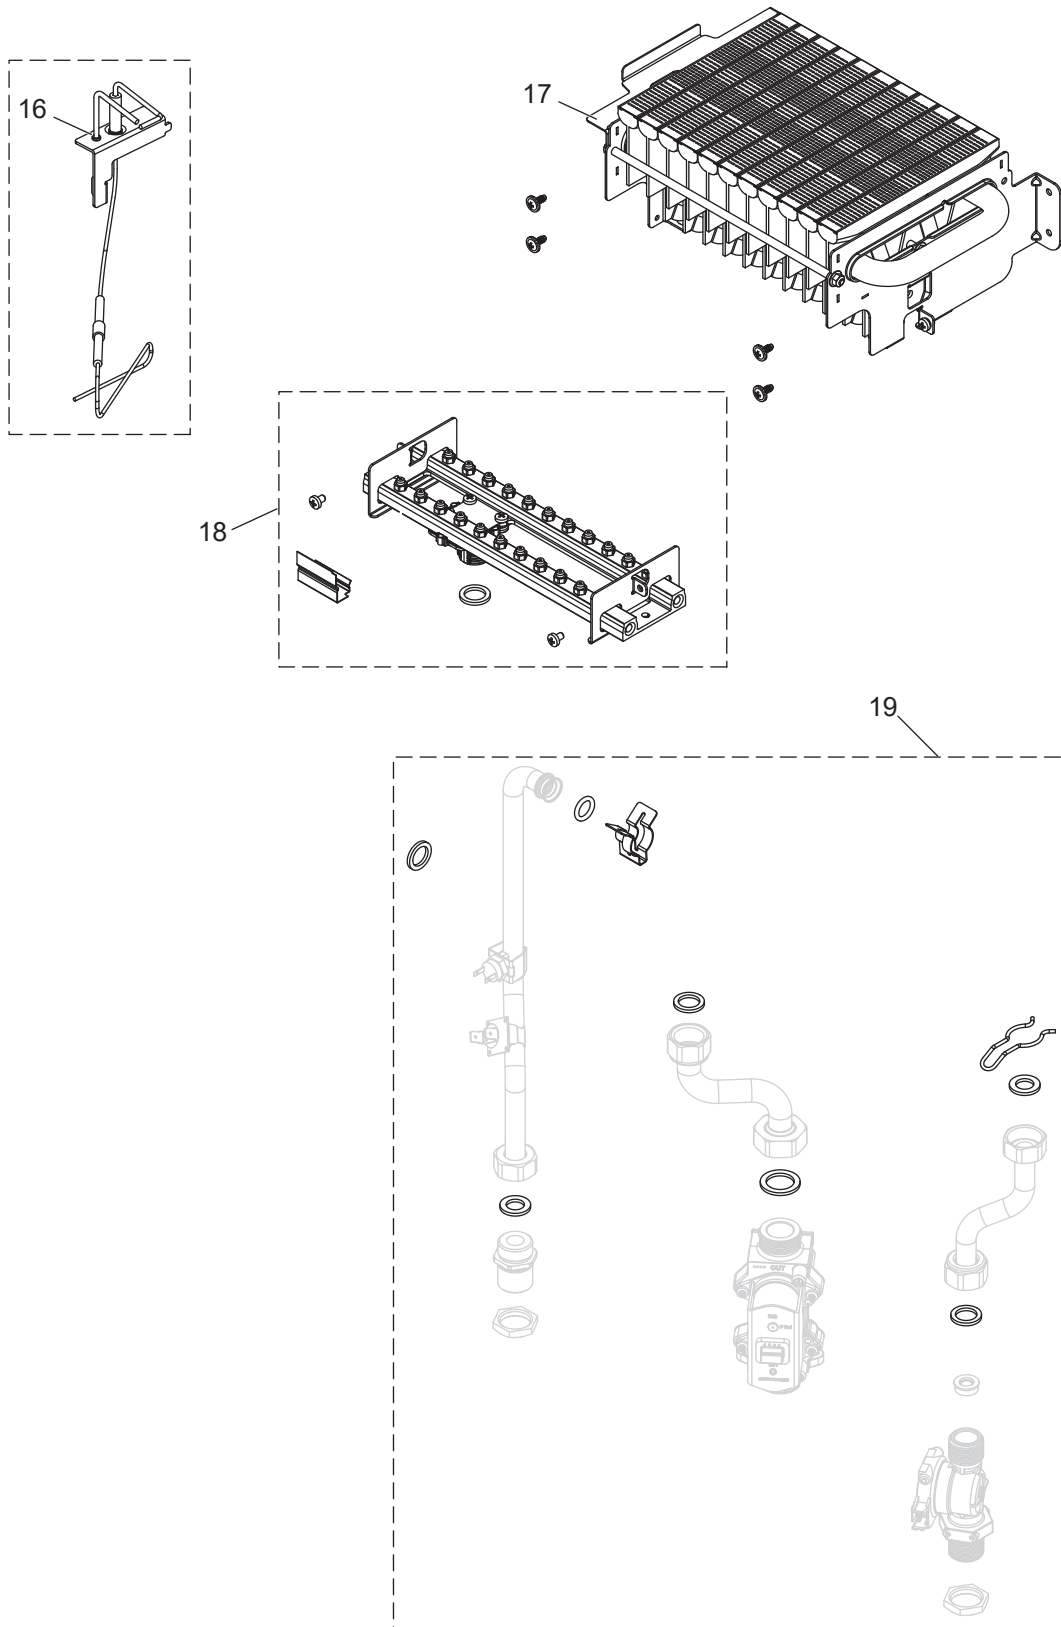

# TTulpe C-MEISTER 11 ECO

code 30001674 L.P.G. (P37)

Catalogo ricambi

Spare parts list

Liste des pieces detachees

Tavola 1 • Drawing 1 • Schéme 1

IT	EN	FR	P.N.
1 Frontale lamiera	Front plate	Plaque avant	20006815
2 Ventilatore	Fan	Ventilateur	20009114
3 Flangia	Kit Flange	Kit fumee flange	20009118
4 Scambiatore	Heat exchanger	Echangeur	20009120
5 Valvola gas	Gas valve	Robinet de gaz	20006045
6 Flussimetro	Flowmeter	Debitmetre	20006046
7 Sonda NTC	NTC sensor	Sonde NTC	20006048
8 Termostato limite	Limit thermostat	Thermostt limite	20006041
9 Gommino	Grommet	Caoutchouc	20007242
10 Limitatore di portata	Flow limiter	Limiteur du debit	20009122

Tavola 2 • Drawing 2 • Schéme 2

IT	EN	FR	P.N.	
11	Scheda elettronica manopola	PCB with knob	PCB avec bouton	20009125
12	Frontale	Front	Avant	20006057
13	Coperchio	Cover	Couverture	20009757
14	Manopola	Knob	Bouton	20011671
15	Guarnizione cruscotto	Dashboard gasket	Joint de bord	20006054

Tavola 3 • Drawing 3 • Schéme 3

IT	EN	FR	P.N.
16	Elettrodo	Electrode	20009127
17	Bruciatore	Bruleur	20009128
18	Collettore G.P.L.	Collecteur L.P.G.	20009131
19	Kit guarnizioni e mollette	Kit joint e clip	20009134