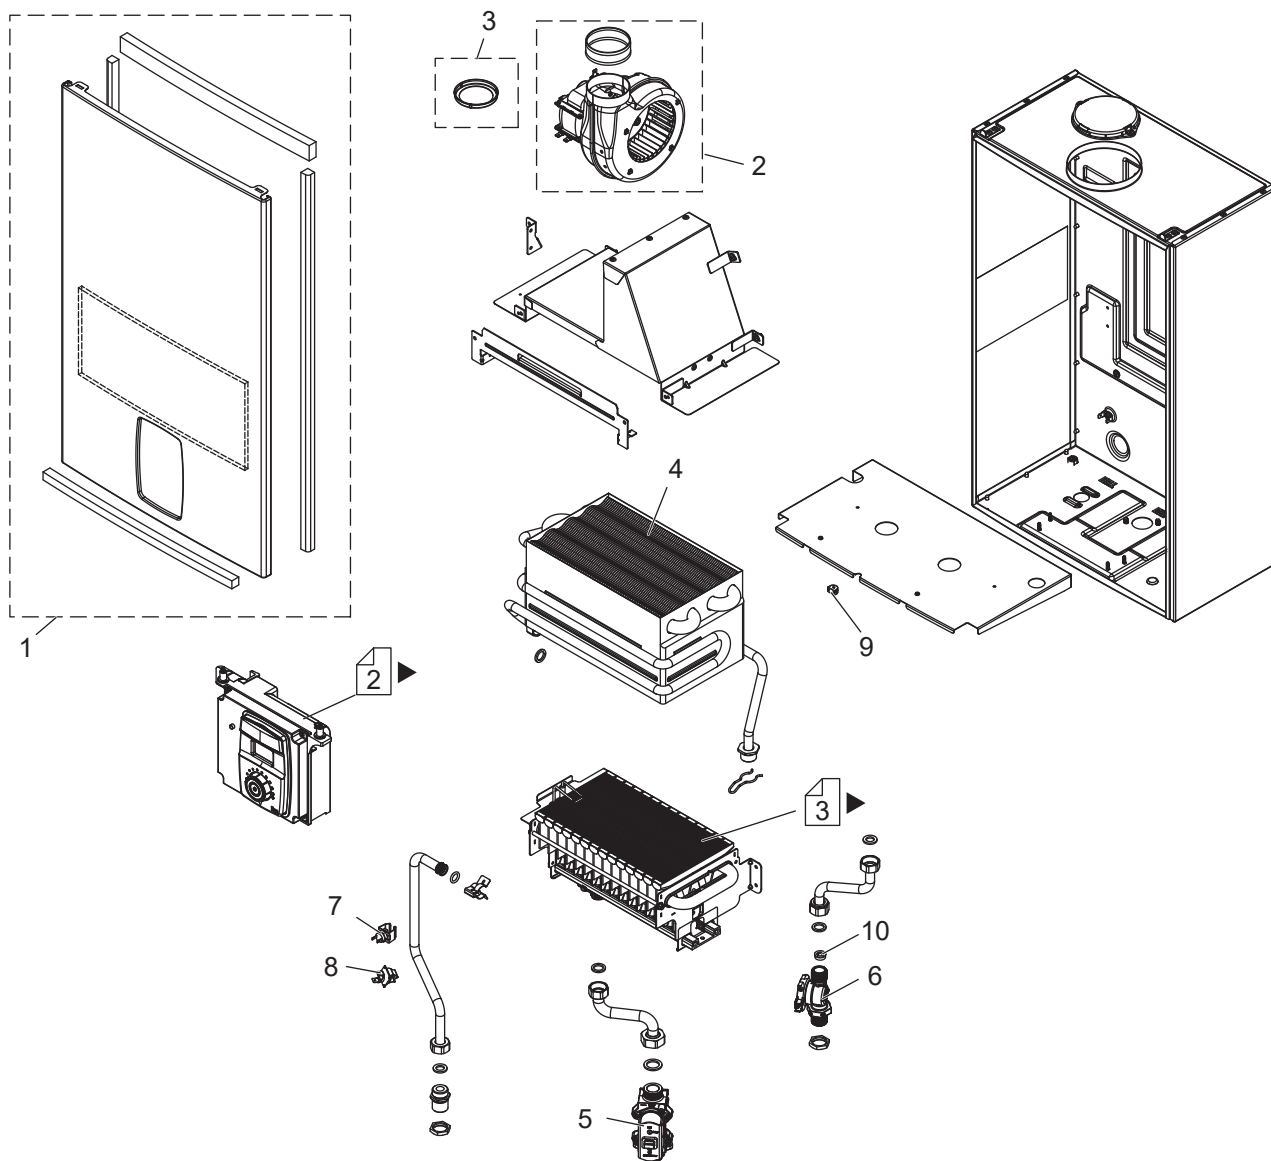

# TTulpe C-MEISTER 14 ECO

code 30001676 L.P.G. (P37)

Catalogo ricambi

Spare parts list

Liste des pieces detachees

Tavola 1 • Drawing 1 • Schéme 1

IT	EN	FR	P.N.
1 Frontale lamiera 14	Front plate 14	Plaque avant	20006068
2 Ventilatore 14 lt	Fan 14 lt	Ventilateur	20009115
3 Kit Flangia	Kit Flange	Kit fumee flange	20009119
4 Scambiatore 14 lt	Heat exchanger 14 lt	Echangeur	20009121
5 Valvola gas	Gas valve	Robinet de gaz	20006045
6 Flussimetro	Flowmeter	Debitmetre	20006046
7 Sonda NTC	NTC sensor	Sonde NTC	20006048
8 Termostato limite	Limit thermostat	Thermostt limite	20006041
9 Gommino	Grommet	Caoutchouc	20007242
10 Limitatore di portata	Flow limiter	Limiteur du debit	20009123

## Tavola 1 • Drawing 1 • Schéme 1

IT	EN	FR	P.N.
11	Scheda elettronica manopola	PCB with knob	20009125
12	Frontale	Front	20006057
13	Coperchio	Couverture	20009757
14	Manopola	Knob	20011671
15	Guarnizione cruscotto	Dashboard gasket	20006054

**Tavola 2 • Drawing 2 • Schéme 2**

IT	EN	FR	P.N.
16	Elettrodo	Electrode	20009127
17	Bruciatore	Bruleur	20009129
18	Collettore G.P.L.	Manifold LPG	20009133
19	Kit guarnizioni e mollette	Kit gasket and clip	20009134