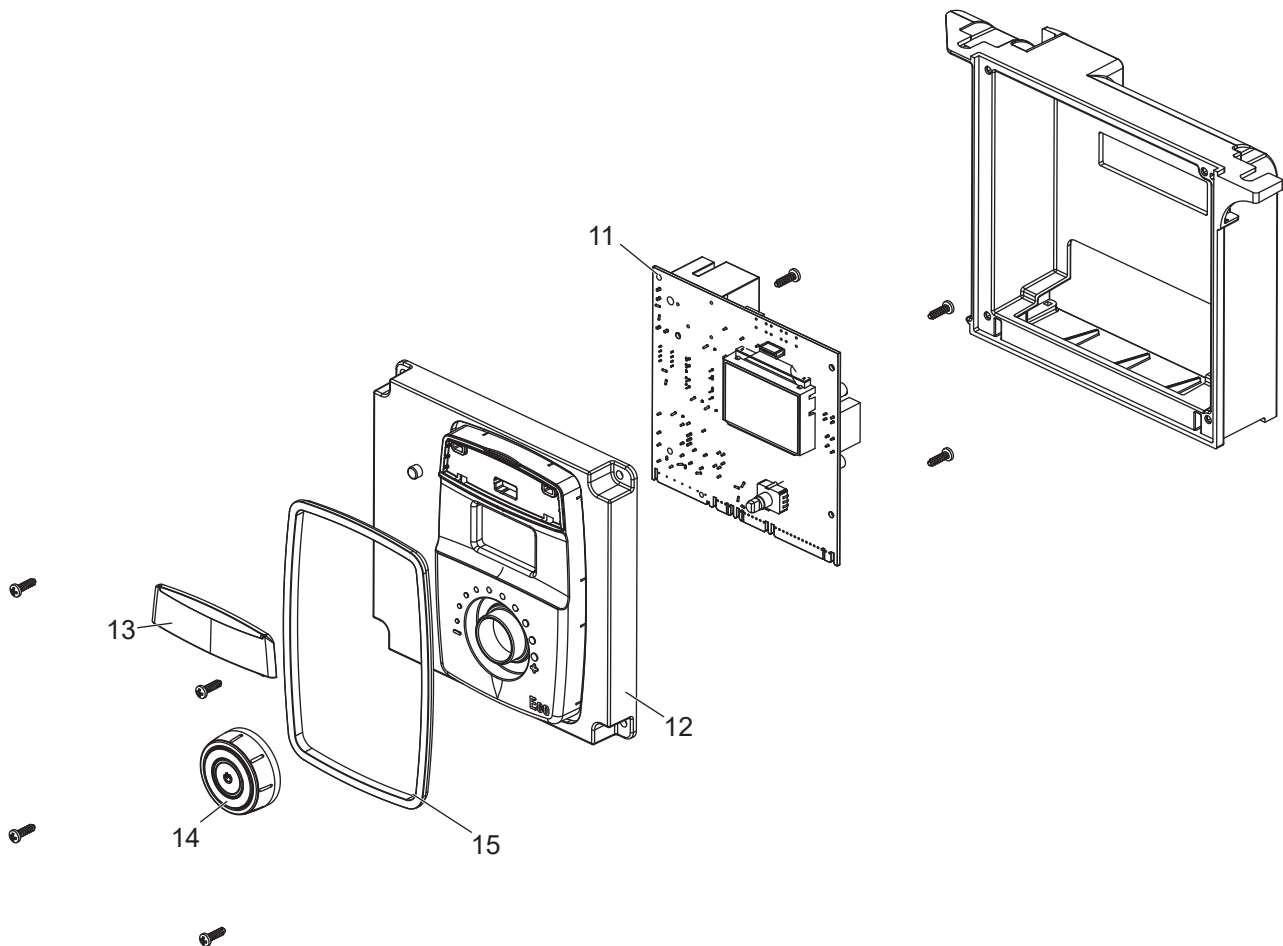

# TTulpe C-MEISTER 14 ECO

code 30001676 L.P.G. (P37)

Catalogo ricambi

Spare parts list

Liste des pieces detachees

Tavola 1 • Drawing 1 • Schéme 1

IT	EN	FR	P.N.
1 Frontale lamiera 14	Front plate 14	Plaque avant	20006068
2 Ventilatore 14 lt	Fan 14 lt	Ventilateur	20009115
3 Kit Flangia	Kit Flange	Kit fumee flange	20009119
4 Scambiatore 14 lt	Heat exchanger 14 lt	Echangeur	20009121
5 Valvola gas	Gas valve	Robinet de gaz	20006045
6 Flussimetro	Flowmeter	Debitmetre	20006046
7 Sonda NTC	NTC sensor	Sonde NTC	20006048
8 Termostato limite	Limit thermostat	Thermostt limite	20006041
9 Gommino	Grommet	Caoutchouc	20007242
10 Limitatore di portata	Flow limiter	Limiteur du debit	20009123

## Tavola 1 • Drawing 1 • Schéme 1

IT	EN	FR	P.N.
11	Scheda elettronica manopola	PCB with knob	20009125
12	Frontale	Front	20006057
13	Coperchio	Couverture	20009757
14	Manopola	Knob	20011671
15	Guarnizione cruscotto	Dashboard gasket	20006054

**Tavola 2 • Drawing 2 • Schéme 2**

IT	EN	FR	P.N.
16	Elettrodo	Electrode	20009127
17	Bruciatore	Bruleur	20009129
18	Collettore G.P.L.	Manifold LPG	20009133
19	Kit guarnizioni e mollette	Kit gasket and clip	20009134