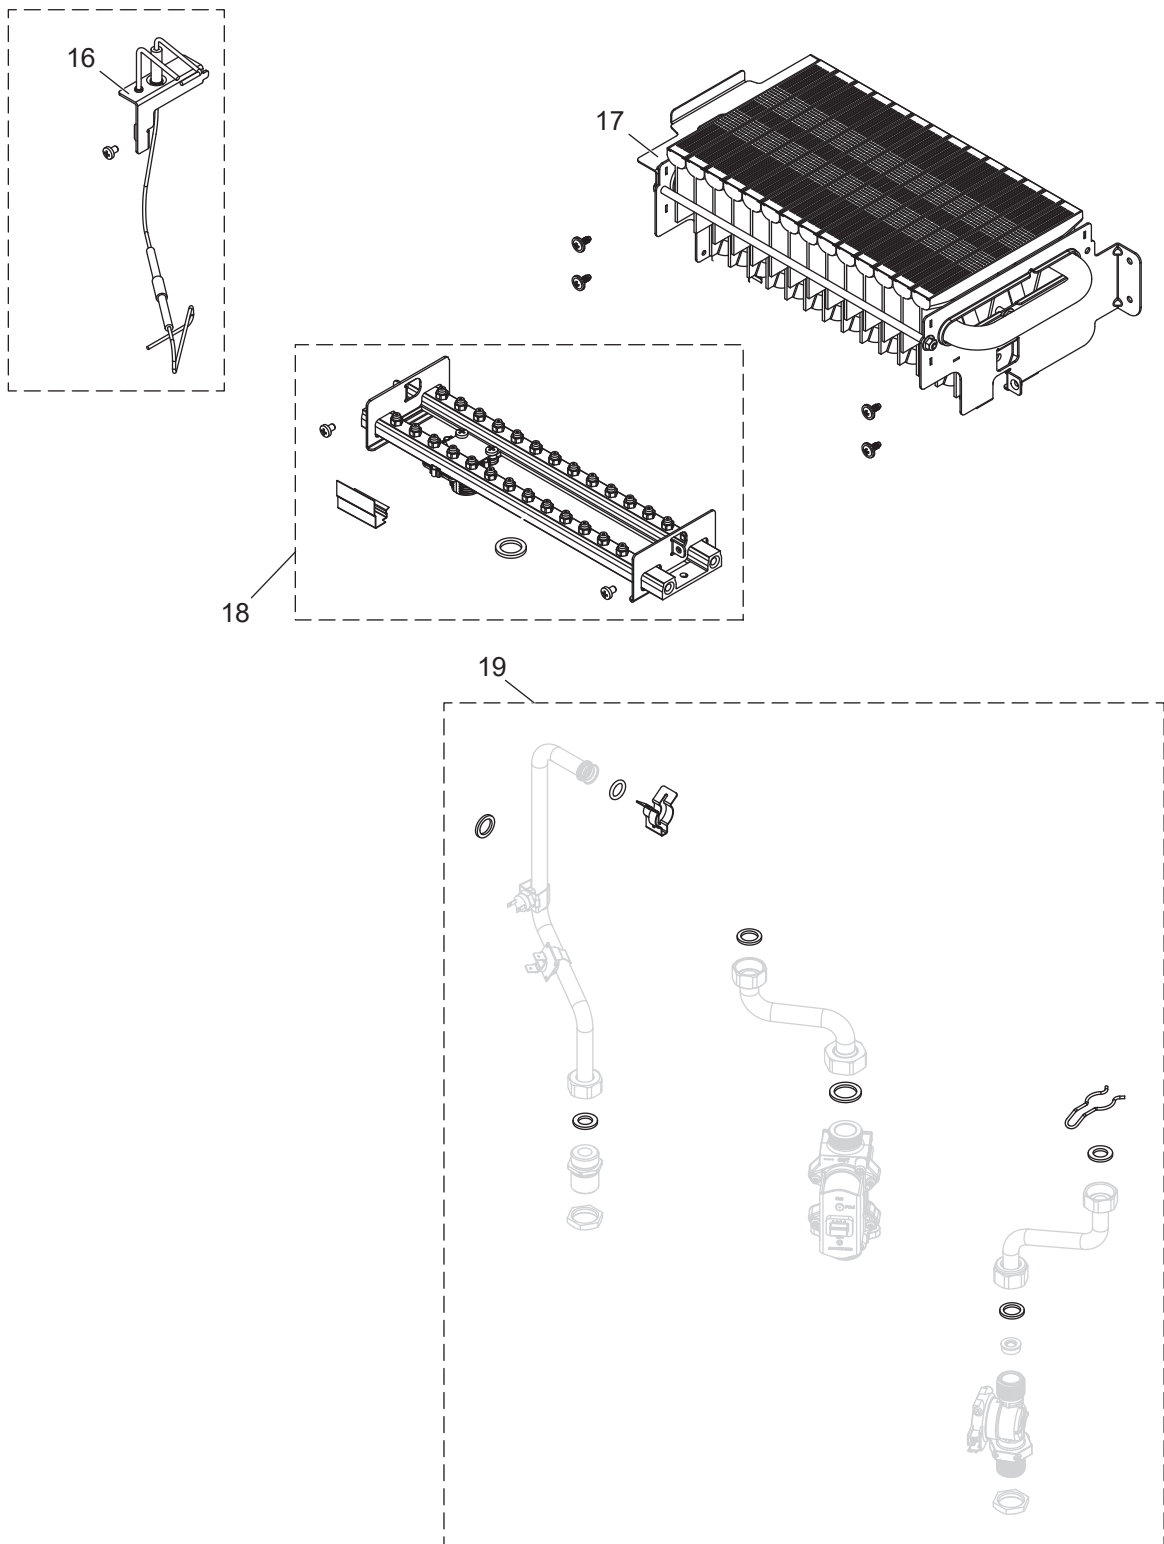

# TTulpe C-MEISTER 14 ECO

code 30001676 L.P.G. (P37)

Catalogo ricambi

Spare parts list

Liste des pieces detachees

Tavola 1 • Drawing 1 • Schéme 1

IT	EN	FR	P.N.
1 Frontale lamiera 14	Front plate 14	Plaque avant	20006068
2 Ventilatore 14 lt	Fan 14 lt	Ventilateur	20009115
3 Kit Flangia	Kit Flange	Kit fumee flange	20009119
4 Scambiatore 14 lt	Heat exchanger 14 lt	Echangeur	20009121
5 Valvola gas	Gas valve	Robinet de gaz	20006045
6 Flussimetro	Flowmeter	Debitmetre	20006046
7 Sonda NTC	NTC sensor	Sonde NTC	20006048
8 Termostato limite	Limit thermostat	Thermostt limite	20006041
9 Gommino	Grommet	Caoutchouc	20007242
10 Limitatore di portata	Flow limiter	Limiteur du debit	20009123

## Tavola 1 • Drawing 1 • Schéme 1

IT	EN	FR	P.N.
11	Scheda elettronica manopola	PCB with knob	20009125
12	Frontale	Front	20006057
13	Coperchio	Couverture	20009757
14	Manopola	Knob	20011671
15	Guarnizione cruscotto	Dashboard gasket	20006054

**Tavola 2 • Drawing 2 • Schéme 2**

IT	EN	FR	P.N.
16	Elettrodo	Electrode	20009127
17	Bruciatore	Bruleur	20009129
18	Collettore G.P.L.	Manifold LPG	20009133
19	Kit guarnizioni e mollette	Kit gasket and clip	20009134